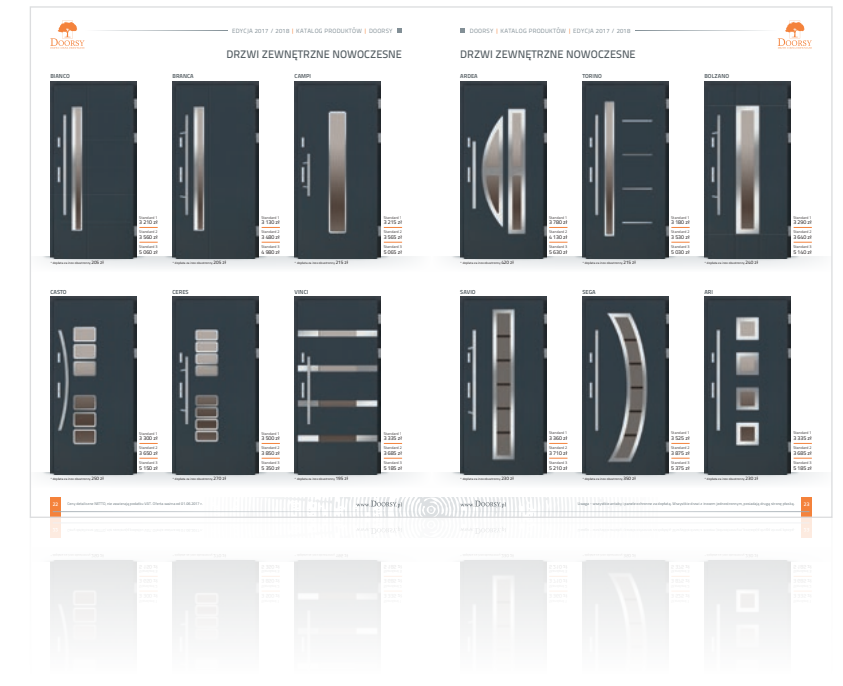

NASI PARTNERZY

WSPÓŁPRACUJEMY
TYLKO Z NAJLEPSZYMI

Renomowany niemiecki producent farb.

www.remmers.pl

Renomowany producent wkładek i zamków do drzwi.
www.wilka.pl

Renomowany producent klamek i antab.

www.axahomesecurity.pl

Technika okienna i drzwiowa.

www.g-u.com

Renomowany szwajcarski producent zawiasów do drzwi.
www.sfsintec.biz/pl

Uznany portugalski producent klamek.

www.urfic.pl

Portugalski producent wysokiej jakości okuć i innych akcesoriów drzwiowych.

www.tupai.pl

Portugalska marka wysokiej jakości klamek.
www.enger.pl

Renomowany producent progów drzwiowych i okapników okiennych.
www.effector.com.pl

Renomowany producent uszczelek drzwiowych i okiennych.
www.deventer.pl

Drewno z całego świata.

www.dlh.pl

Producent wypełnień drzwiowych i dystrybutor okuć.
www.lob.pl

Renomowany fiński producent klejów.

www.kiilto.pl

Producent okuć do okien i drzwi.

www.siegenia.com

Dostawca uszczelnień i akcesoriów do produkcji okien i drzwi.
www.schlegel.com

Renomowany niemiecki producent klamek.

www.hoppe.com

Członek GRUPY SIEGENIA

Renomowany niemiecki producent zamków listwowych.
www.siegenia.com

POLECAMY

KATALOG DRZWI ZEWNĘTRZNYCH