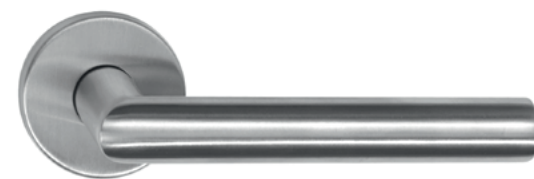

PROMOCJE

URFIC® wb

OFERTA SPECJALNA
na zakup wybranych modeli klamek
z kolekcji URFIC i WB

PROMOCJA

Klamka z rozetą klucz	41 zł NETTO
Klamka z rozetą wkładka	41 zł NETTO
Klamka z rozetą WC	76 zł NETTO

WB 10002 R
- stal nierdzewna wb