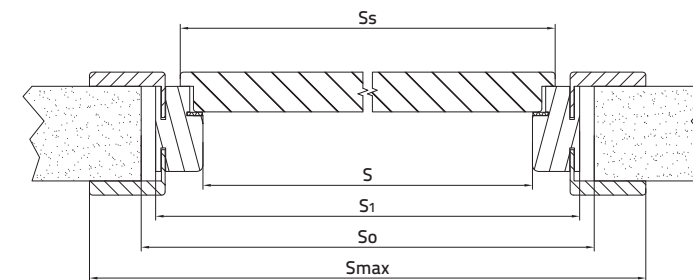

DRZWI WEWNĘTRZNE / DANE TECHNICZNE

Drzwi wewnętrzne przylgowe z ościeżnicą dwustronnie regulowaną - grubość 42 mm.
Przekrój - pionowy i poziomy.