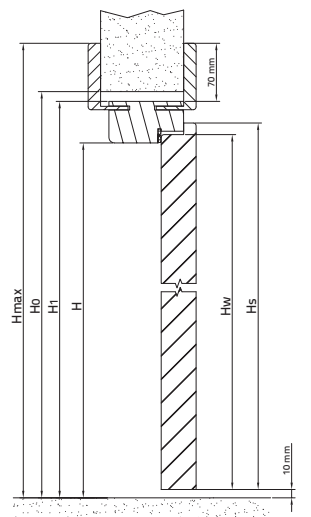

Szerokość skrzydła	S_[mm]	Ss_[mm]	So_[mm]	S1_[mm]	Smax_[mm]	H_[mm]	Hs_[mm]	Ho_[mm]	H1_[mm]	Hmax_[mm]	Hw_[mm]
„70°	700	748	830	800	940	2015	2034	2080	2065	2135	2020
„80°	800	848	930	900	1040	2015	2034	2080	2065	2135	2020
„90°	900	948	1030	1000	1140	2015	2034	2080	2065	2135	2020
„100°	1000	1048	1130	1100	1240	2015	2034	2080	2065	2135	2020