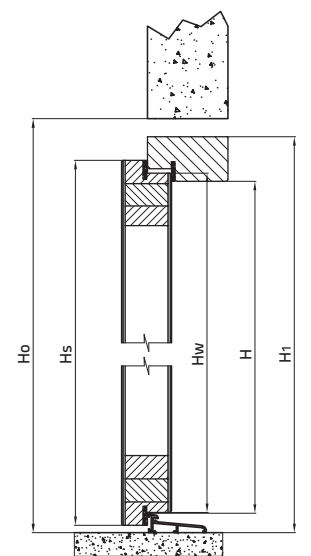

DRZWI WEWNĘTRZNE / DOPLĄTY

Cennik ościeżnic regulowanych z drewnianymi listwami rogowymi (wersja sosnowa)

(futryna w 100% drewniana z drewnianymi listwami rogowymi)

Zakres grubości muru [mm]	90-110	110-130	130-150	150-170	170-190	190-210	210-230	230-250	250-270	270-290	290-310
Cena	480 zł	520 zł	560 zł	600 zł	640 zł	680 zł	720 zł	760 zł	800 zł	840 zł	880 zł

Cennik ościeżnic regulowanych z drewnianymi listwami rogowymi (wersja dębowa)

(futryna w 100% drewniana z drewnianymi listwami rogowymi)

Zakres grubości muru [mm]	90-110	110-130	130-150	150-170	170-190	190-210	210-230	230-250	250-270	270-290	290-310
Cena	580 zł	660 zł	700 zł	760 zł	820 zł	880 zł	940 zł	1 000 zł	1 060 zł	1 120 zł	1 180 zł

Cennik ościeżnic regulowanych z listwami rogowymi w wersji białej MDF

Zakres grubości muru [mm]	90-110	110-130	130-150	150-170	170-190	190-210	210-230	230-250	250-270	270-290	290-310
Cena	530 zł	570 zł	610 zł	650 zł	690 zł	730 zł	770 zł	810 zł	850 zł	890 zł	930 zł

* Elementy środkowe w ościeżnicach do szerokości 310 mm wykonane są bez łączeń z jednego elementu.

** Istnieje możliwość wykonania ościeżnicy powyżej 310 mm z elementami środkowymi łączonymi z 2 elementów.

Drzwi wewnętrzne / dopłaty