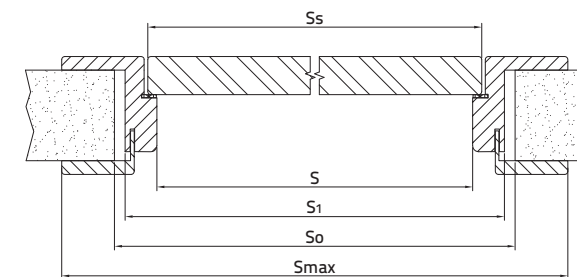

Drzwi wewnętrzne bezprzylgowe z ościeżnicą jednostronnie regulowaną - grubość 42 mm.
Przekrój - pionowy i poziomy.

Szerokość skrzydła	S_[mm]	Ss_[mm]	So_[mm]	S1_[mm]	Smax_[mm]	H_[mm]	Hs_[mm]	Ho_[mm]	H1_[mm]	Hmax_[mm]
„70°	726	748	836	796	912	2030	2034	2080	2065	2127
„80°	826	848	936	896	1012	2030	2034	2080	2065	2127
„90°	926	948	1036	996	1112	2030	2034	2080	2065	2127
„100°	1026	1048	1136	1096	1212	2030	2034	2080	2065	2127