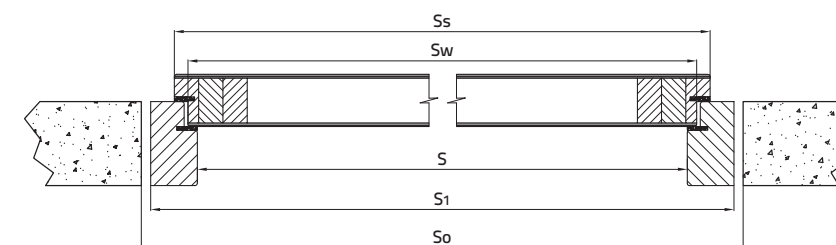

Drzwi klatkowe z ościeżnicą stałą - grubość 55 mm.
Przekrój - pionowy i poziomy.

Szerokość skrzydła	S_[mm]	Ss_[mm]	So_[mm]	S1_[mm]	Sw_[mm]	H_[mm]	Hs_[mm]	Ho_[mm]	H1_[mm]	Hw_[mm]
„90°	900	949	1020	1000	920	2005	2040	2095	2075	2012

S - szerokość ościeżnicy w świetle
Ss - szerokość skrzydła
So - szerokość otworu w ścianie
S1 - całkowita szerokość ościeżnicy

Sw - szerokość skrzydła we wręgu
Smax - szerokość całkowita drzwi z opaskami
H - wysokość w świetle ościeżnicy
Hs - wysokość skrzydła

Ho - wysokość otworu w ścianie
H1 - całkowita wysokość ościeżnicy
Hw - wysokość skrzydła we wręgu
Hmax - wysokość całkowita drzwi z opaskami