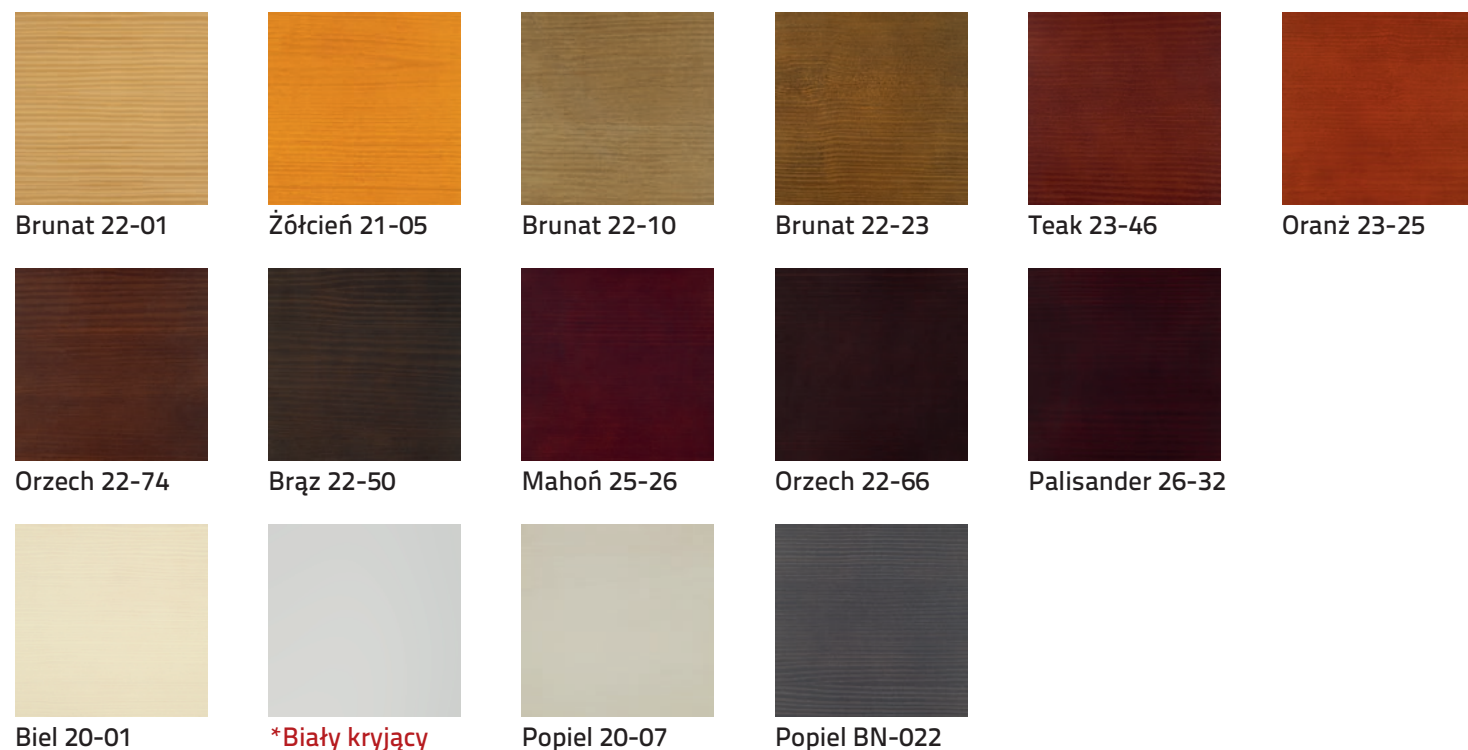

## DRZWI WEWNĄTRZLOKALOWE / WYKOŃCZENIE

Standardowe rodzaje wykończeń lakierowanych w wersji sosnowej

Standardowe rodzaje wykończeń olejowych w wersji dębowej

Drzwi wewnętrzne pokryte są wysokiej jakości lakierami lub olejami niemieckiej firmy REMMERS.