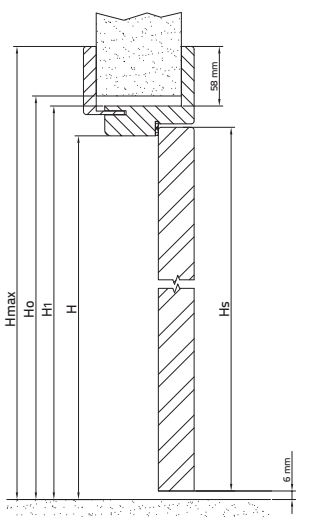

Drzwi klatkowe z ościeżnicą stałą - grubość 55 mm.  
Przekrój - pionowy i poziomy.

Szerokość skrzydła	S <sub>[mm]</sub>	Ss <sub>[mm]</sub>	So <sub>[mm]</sub>	S1 <sub>[mm]</sub>	Sw <sub>[mm]</sub>	H <sub>[mm]</sub>	Hs <sub>[mm]</sub>	Ho <sub>[mm]</sub>	H1 <sub>[mm]</sub>	Hw <sub>[mm]</sub>
„90°	900	949	1020	1000	920	2005	2040	2095	2075	2012