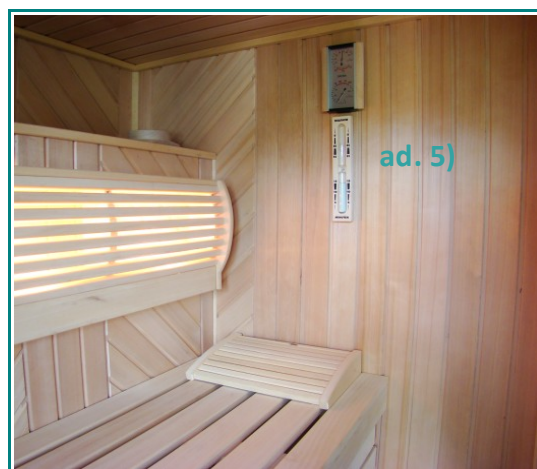

DESIGN SAUNA

TYP: FARO

FARO = PROSTOROVÁ INTIMITA

DŘEVO: kanadský cedr

Exotická vůně dřeva.

Přirozená inhalace v sauně.

Vzorové rozměry

šířka	2,20 m
hloubka	2,00 m
výška	2,06 m

DESIGN:

- vnější část:
- 1) velké okenní součásti
 - 2) vodorovné a svislé obložení
 - 3) exkluzivní ovládač – ST 5

DESIGN:

vnitřek:

- 1) kamna za lavicemi
- 2) přesouvací sedadlo
- 3) šikmé obložení
- 4) světelný panel v opěrce
- 5) svislé obložení

ad. 1)

V/u typ sauny obsahuje:

Kabina sauny je provedená z kanadské jedle nebo kanadského cedru.

<p>Dveře sauny</p>	<p>skleněné, žáruvzdorné, bezpečné, kalené sklo-tloušťka 8mm, barva hnědá nebo bílá (průsvitná)</p> <p>závěsy firmy DORMA</p>	
<p>Lavice</p>	<p>provedení z afrického dřeva abachi - nezahřívajícího se na vysokou teplotu. Ergonomický tvar.</p>	
<p>Opěradla, opěrky hlavy</p>	<p>provedené z afrického dřeva abachi - nezahřívajícího se na vysokou teplotu.</p>	
<p>Ventilační systém VitalSauna</p>	<p>přívod vzduchu umístěný blízko kamen, odtah vzduchu tvoří ventilační kanál ve stěně kabiny, zaizolován, přizpůsoben k odvádění vzduchu ze sauny do stávajícího ventilačního systému. Místo napojení ventilačního kanálu se nachází nad saunou a je ve standardním průměru 100 mm.</p>	
<p>Osvětlení v sauně</p>	<p>hermetické světló-odolné na vysokou teplotu, kryt-dřevěné stínítko.</p>	
<p>Kamna</p>	<p>Typ: 46 U - kamna za lavicemi, je ve standardním provedení z nerezavějící oceli.</p>	
<p>Provedení pláště kamen</p>	<p>z latěk afrického dřeva abachi.</p>	
<p>Řízení sauny</p>	<p>typ: ST 5; standardní řízení sauny se nachází zvenčí kabiny. Zajišťuje zapnutí a vypnutí pece a zároveň světla, nastavení teploty.</p>	