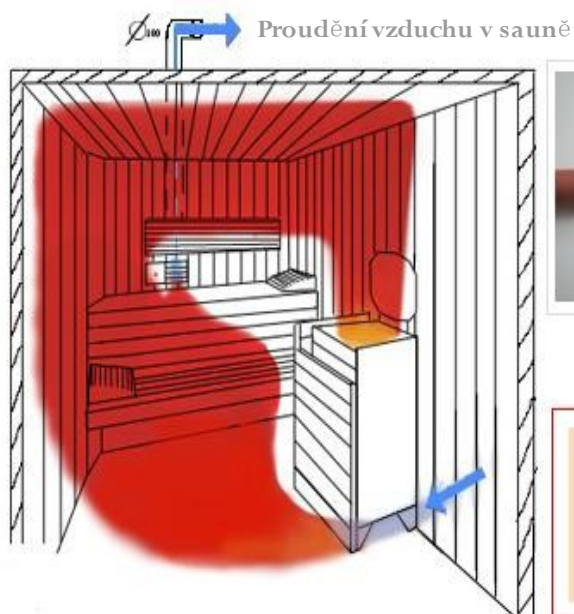

STANDARDNÍ VÝBAVA - DOPLŇKY:

teploměr s vlhkoměrem	přesypací hodiny 15minutové	dřevěný džber s naběračkou	antibakteriální podložka	tři deodorační koncentráty	návod na použití sauny

Alternativní výbava sauny:

- kamna BIO bylinková parní
- individuální dizajn
- okenní součásti
- barevné světlo
- ozvučení

Pokud Vás zajímají nestandardní dizajny, milerádi zašleme doplňkovou nabídku.

Technické informace:

IZOLACE KABELŮ