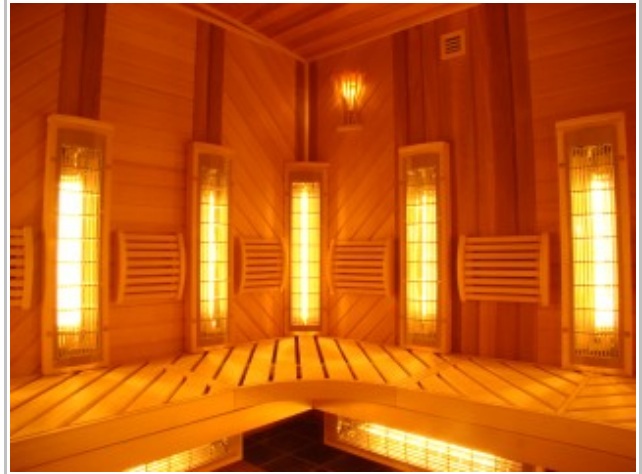

- 1) systém zvedacích lavic – hygiena.
- 2) nohy lavic zajištěné proti vlhkosti krytem z nerezové oceli. Prah sauny zajištěný proti vlhkosti krytem z nerezové oceli do výšky 15 cm.
- 3) kamna přizpůsobená velikostí k potřebám veřejné sauny.

DRUHY SAUN

suchá sauna, BIO sauna.

ZÁRUKA

PROSTOR A BEZPEČNOST

ALTERNATIVA
kabina Infrared

MOŽNOST MONTÁŽE ALARMU UVNITŘ SAUNY !!!

V/u typ sauny obsahuje:

Kabina sauny je provedená z kanadské jedle nebo kanadského cedru.

Dveře sauny	skleněné, žáruvzdorné, bezpečné, kalené sklo-tloušťka 8mm, barva hnědá nebo bílá (průsvitná) závěsy firmy DORMA	
Lavice	provedení z afrického dřeva abachi- nezahřívajícího se na vysokou teplotu. Ergonomický tvar.	
Opěradla, opěrky hlavy	provedené z afrického dřeva abachi- nezahřívajícího se na vysokou teplotu	
Ventilační systém VitalSauna	přívod vzduchu umístěný blízko kamen, odtah vzduchu tvoří ventilační kanál ve stěně kabiny, zaizolován, přizpůsoben k odvádění vzduchu ze sauny do stávajícího ventilačního systému. Místo napojení ventilačního kanálu se nachází nad saunou a je ve standardním průměru 100mm.	
Osvětlení v sauně	hermetické světlo-odolné na vysokou teplotu, kryt-dřevěné stínítko.	
Kamna	je ve standardním provedení z nerezavějící oceli	
Provedení pláště kamen	z latěk afrického dřeva abachi.	
Řízení sauny	TYP: H9000 ; standardní řízení sauny se nachází zvenčí kabiny. Zajišťuje zapnutí a vypnutí pece a zároveň světla, nastavení teploty.	