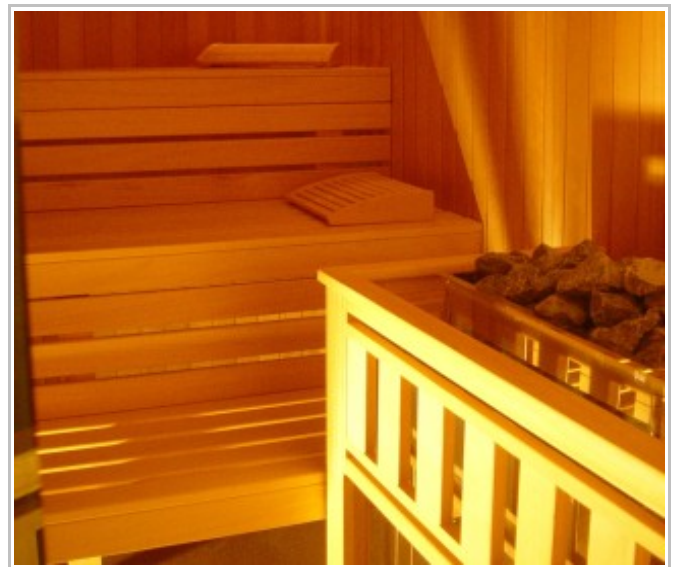

DRUHY SAUN

suchá sauna, BIO sauna.

ZÁRUKA

PROSTOR A BEZPEČNOST