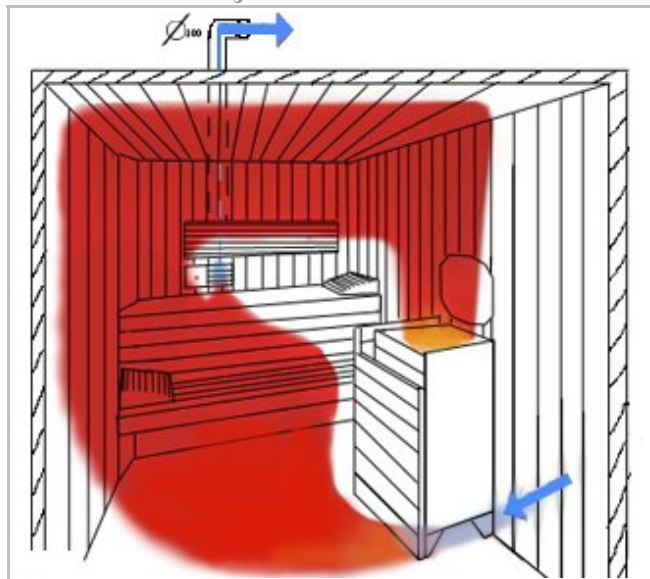

- 1) systém zvedacích lavic – hygiena.
- 2) nohy lavic zajištěné proti vlhkosti krytem z nerezové oceli. Prah sauny zajištěný proti vlhkosti krytem z nerezové oceli do výšky 15 cm.
- 3) kamna přizpůsobená velikostí k potřebám veřejné sauny.

Dveře sauny	skleněné, žáruvzdorné, bezpečné, kalené sklo-tloušťka 8mm, barva hnědá nebo bílá (průsvitná) závěsy firmy DORMA	
Lavice	provedení z afrického dřeva abachi- nezahřívajícího se na vysokou teplotu. Ergonomický tvar.	
Opěradla, opěrky hlavy	provedené z afrického dřeva abachi- nezahřívajícího se na vysokou teplotu	
Ventilační systém VitalSauna	přívod vzduchu umístěný blízko kamen, odtah vzduchu tvoří ventilační kanál ve stěně kabiny, zaizolován, přizpůsoben k odvádění vzduchu ze sauny do stávajícího ventilačního systému. Místo napojení ventilačního kanálu se nachází nad saunou a je ve standardním průměru 100mm.	
Osvětlení v sauně	hermetické světlo-odolné na vysokou teplotu, kryt-dřevěné stínítko.	
Kamna	je ve standardním provedení z nerezavějící oceli	
Provedení pláště kamen	z latěk afrického dřeva abachi.	
Řízení sauny	TYP: H9000 ; standardní řízení sauny se nachází zvenčí kabiny. Zajišťuje zapnutí a vypnutí pece a zároveň světla, nastavení teploty.	

STANDARDNÍ VÝBAVA - DOPLŇKY:

teploměr s vlhkoměrem	přesypací hodiny 15minutové	dřevěný džber s naběračkou	antibakteriální podložka	tři deodorační koncentráty	návod na použití sauny
					

Alternativní výbava sauny:

IZOLACE KABELŮ

Sauna energeticky úsporná díky:

- stěny s tloušťkou obkladu 16 mm
- izolace kabelů
- ventilační systém