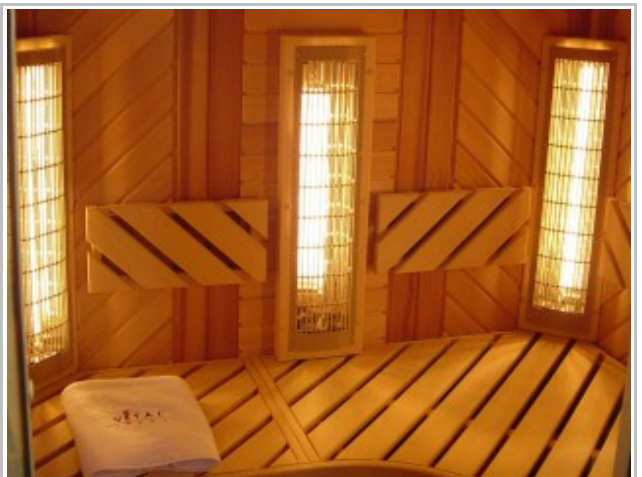

- 1) systém zvedacích lavic – hygiena.
- 2) nohy lavic zajištěné proti vlhkosti krytem z nerezové oceli. Prah sauny zajištěný proti vlhkosti krytem z nerezové oceli do výšky 15 cm.
- 3) kamna přizpůsobená velikostí k potřebám veřejné sauny.

DRUHY SAUN

suchá sauna, BIO sauna.

ZÁRUKA

PROSTOR A BEZPEČNOST

ALTERNATIVA
kabina Infrared

MOŽNOST MONTÁŽE ALARMU UVNITŘ SAUNY !!!

V/u typ sauny obsahuje:

Kabina sauny je provedená z kanadské jedle nebo kanadského cedru.

Dveře sauny	skleněné, žáruvzdorné, bezpečné, kalené sklo-tloušťka 8mm, barva hnědá nebo bílá (průsvitná) závěsy firmy DORMA	
Lavice	provedení z afrického dřeva abachi- nezahřívajícího se na vysokou teplotu. Ergonomický tvar.	
Opěradla, opěrky hlavy	provedené z afrického dřeva abachi- nezahřívajícího se na vysokou teplotu	
Ventilační systém VitalSauna	přívod vzduchu umístěný blízko kamen, odtah vzduchu tvoří ventilační kanál ve stěně kabiny, zaizolován, přizpůsoben k odvádění vzduchu ze sauny do stávajícího ventilačního systému. Místo napojení ventilačního kanálu se nachází nad saunou a je ve standardním průměru 100mm.	
Osvětlení v sauně	hermetické světlo-odolné na vysokou teplotu, kryt-dřevěné stínítko.	
Kamna	je ve standardním provedení z nerezavějící oceli	
Provedení pláště kamen	z latěk afrického dřeva abachi.	
Řízení sauny	TYP: H9000 ; standardní řízení sauny se nachází zvenčí kabiny. Zajišťuje zapnutí a vypnutí pece a zároveň světla, nastavení teploty.	