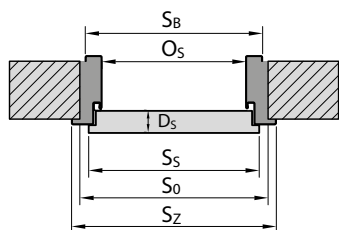

MONTÁŽNÍ ROZMĚRY DVEŘÍ / MONTAŽNE ROZMERY DVERÍ

VERTE FORES A VERTE STRONGER

SMĚR OTEVÍRÁNÍ DVEŘÍ / SMER OTVÁRANIA DVERÍ