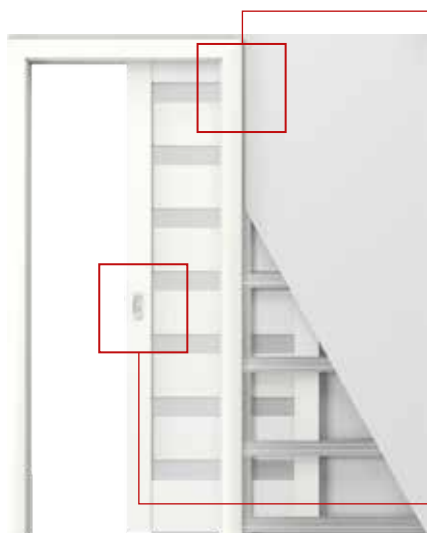

KONSTRUKČNÍ KAZETA S KOLEJNICÍ A POJEZDOVÝMI VOZÍKY /
KONŠTRUKČNÁ KAZETA S KOLAJNICOU A POJAZDOVÝMI VOZÍKMI

KŘÍDLO V POSUVNÉ VERZI* /
KRÍDLO V POSUVNEJ VERZII*

ZÁRUBEŇ POSUVNÉHO SYSTÉMU DO STĚNY /
ZÁRUBŇA POSUVNÉHO SYSTÉMU DO STENY