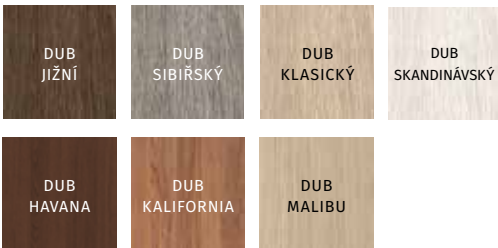

** Fólie s efektem připomínajícím strukturu dřeva / ** Fólia s efektem připomínajúcim štruktúru dreva

VARIANTA S ČERNOU MAGNETICKOU TABULÍ Z JEDNÉ STRANY V MODELU E0 / VARIANTA S ČIERNOU MAGNETICKOU TABUĽOU Z JEDNEJ STRANY V MODELI E0