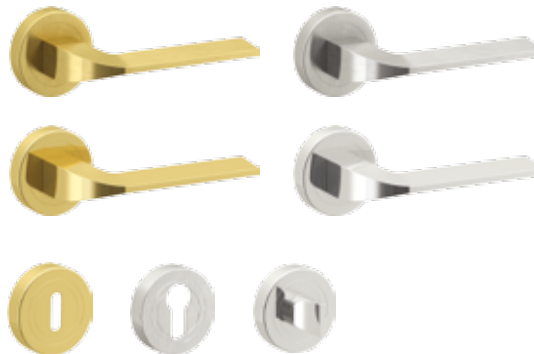

MODERN

obyčejná, patentní, s uzamykáním WC / obyčejná, patentná, s uzamykáním WC

barva: stříbrná matná, stříbrná lesk, zlatá matná, zlatá lesk /
farba: strieborná matná, strieborná lesk, zlatá matná, zlatá lesk