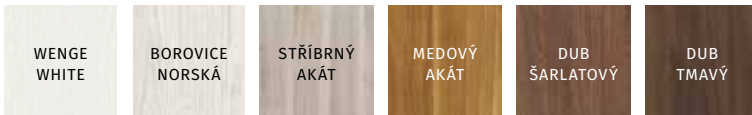

MODEL F5
BOROVICE NORSKÁ / NÓRSKA BOROVICA

FÓLIE / FÓLIA DECOR

FÓLIE / FÓLIA DUR

FÓLIE / FÓLIA CORTEX

FÓLIE / FÓLIA SUPER MATT

* do vyčerpání zásob / * do vyčerpania zásob

FÓLIE / FÓLIA SYNCHRO 3D

FÓLIE / FÓLIA PERFECT 3D**