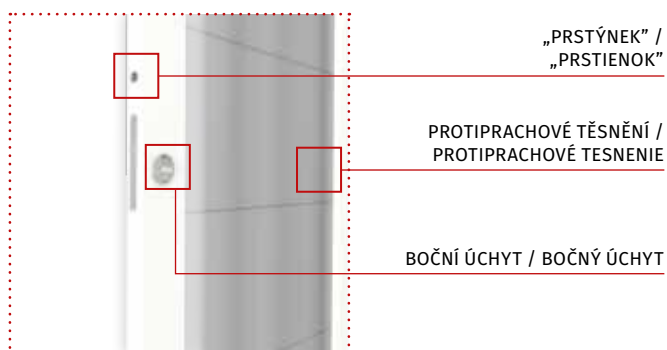

** Fólia s efektem připomínajúcim štruktúru dreva

POSUVNÝ NÁSTĚNNÝ SYSTÉM VERTE

Kompletní sestava¹ jednoho posuvného křídla se skládá z:

- nástěnného systému
- křídla v posuvné verzi²
- zárubně v průchozí verzi, připravené pro posuvný systém².