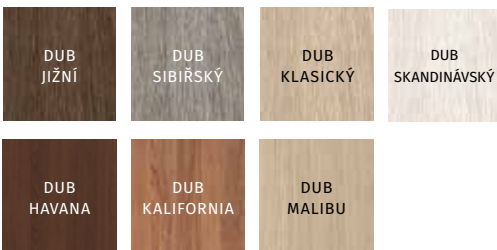

** Fólie s efektem připomínajícím strukturu dřeva / ** Fólia s efektem pripomínajúcim štruktúru dreva

STŘÍBRNÁ INTARZIE / STRIEBORNÁ INTARZIA

TVRZENÉ MATNÉ SKLO / TVRDENÉ MATNÉ SKLO

shlédněte film:
[www.vertedrzwi.eu/
technologie.mp4](http://www.vertedrzwi.eu/technologie.mp4)