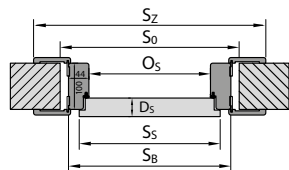

MONTÁŽNÍ ROZMĚRY DVEŘÍ / MONTÁŽNY ROZMERY DVERÍ

REGULOVANÁ ZÁRUBEŇ /
REGULOVANÁ ZÁRUBŇA

KONSTANTNÍ ZÁRUBEŇ /
KONŠTANTNÁ ZÁRUBŇA

REGULOVANÁ BEZPOLO-
DRÁŽKOVÁ ZÁRUBEŇ /
REGULOVANÁ BEZPOLO-
DRÁŽKOVÁ ZÁRUBŇA

ZÁRUBEŇ VERTE SMART /
ZÁRUBŇA VERTE SMART

TYP ZÁRUBNĚ CN/DIN	ROZMĚR	S_s	H_s	D_s	S₀	H₀	O_s	O_w	S_B	H_B	S_Z	H_Z	T_{SIW}
VERTE BASIC Konstantní zárubeň / Konštantná zárubňa	60	648/610	1985	40	715/680	2030	606/569	1971	694/657	2015	804/767	2070	+20/+10
	70	748/735			815/805		706/694		794/782		904/892		
	80	848/860			915/930		806/819		894/907		1004/1017		
	90	948/985			1015/1055		906/944		994/1032		1104/1142		
	100	1048/ -			1115/ -		1006/ -		1094/ -		1204/ -		
VERTE BASIC Regulovaná zárubeň / Regulovaná zárubňa	60	648/610	1985	40	685/650	2015	606/569	1971	650/613	1993	750/713	2043	+20/+10
	70	748/735			785/775		706/694		750/738		850/838		
	80	848/860			885/900		806/819		850/863		950/963		
	90	948/985			985/1025		906/944		950/988		1050/1088		
	100	1048/ -			1085/ -		1006/ -		1050/ -		1150/ -		
VERTE Konstantní zárubeň / Konštantná zárubňa	60	648/610	1985	40	715/680	2030	606/569	1971	694/657	2015	804/767	2070	+20/+10
	70	748/735			815/805		706/694		794/782		904/892		
	80	848/860			915/930		806/819		894/907		1004/1017		
	90	948/985			1015/1055		906/944		994/1032		1104/1142		
	100	1048/ -			1115/ -		1006/ -		1094/ -		1204/ -		
VERTE Regulovaná zárubeň/ Regulovaná zárubňa	60	648/610	1985	40	685/650	2015	606/569	1971	650/613	1993	790/753	2063	+20/+10
	70	748/735			785/775		706/694		750/738		890/878		
	80	848/860			885/900		806/819		850/863		990/1003		
	90	948/985			985/1025		906/944		950/988		1090/1128		
	100	1048/ -			1085/ -		1006/ -		1050/ -		1190/ -		
VERTE Regulovaná zárubeň bezpolodrážková/ Regulovaná zárubňa bezpolodrážková	60	622/584	1972	40	685/650	2015	606/569	1971	650/613	1993	790/753	2063	+20 / +10
	70	722/709			785/775		706/694		750/738		890/878		
	80	822/834			885/900		806/819		850/863		990/1003		
	90	922/959			985/1025		906/944		950/988		1090/1128		
	100	1022/ -			1085/ -		1006/ -		1050/ -		1190/ -		
Universální zárubeň bezpolodrážková SMART / Univerzálna zárubňa bezpolodrážková SMART	60	622/584	1972	40	715/675	2030	606/569	1971	686/648	2011	806/768	2071	+20/+10
	70	722/709			815/800		706/694		786/773		906/893		
	80	822/834			915/925		806/819		886/898		1006/1018		
	90	922/959			1015/1025		906/944		986/1023		1106/1143		
	100	1022/ -			1115/ -		1006/ -		1086/ -		1106/ -		

* Se týká zárubně pro dveře VerTe BASIC.