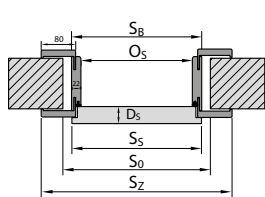

MONTÁŽNÍ ROZMĚRY DVEŘÍ / MONTÁŽNY ROZMERY DVERÍ

REGULOVANÁ ZÁRUBEŇ /
REGULOVANÁ ZÁRUBŇA

KONSTANTNÍ ZÁRUBEŇ /
KONŠTANTNÁ ZÁRUBŇA

REGULOVANÁ BEZPOLO-
DRÁŽKOVÁ ZÁRUBEŇ /
REGULOVANÁ BEZPOLO-
DRÁŽKOVÁ ZÁRUBŇA

ZÁRUBEŇ VERTE SMART /
ZÁRUBŇA VERTE SMART

TYP ZÁRUBNĚ CN/DIN	ROZMĚR	S_s	H_s	D_s	S₀	H₀	O_s	O_w	S_B	H_B	S_Z	H_Z	T_{SIW}
VERTE BASIC Konstantní zárubeň / Konštantná zárubňa	60	648/610	1985	40	715/680	2030	606/569	1971	694/657	2015	804/767	2070	+20/+10
	70	748/735			815/805		706/694		794/782		904/892		
	80	848/860			915/930		806/819		894/907		1004/1017		
	90	948/985			1015/1055		906/944		994/1032		1104/1142		
	100	1048/ -			1115/ -		1006/ -		1094/ -		1204/ -		
VERTE BASIC Regulovaná zárubeň / Regulovaná zárubňa	60	648/610	1985	40	685/650	2015	606/569	1971	650/613	1993	750/713	2043	+20/+10
	70	748/735			785/775		706/694		750/738		850/838		
	80	848/860			885/900		806/819		850/863		950/963		
	90	948/985			985/1025		906/944		950/988		1050/1088		
	100	1048/ -			1085/ -		1006/ -		1050/ -		1150/ -		
VERTE Konstantní zárubeň / Konštantná zárubňa	60	648/610	1985	40	715/680	2030	606/569	1971	694/657	2015	804/767	2070	+20/+10
	70	748/735			815/805		706/694		794/782		904/892		
	80	848/860			915/930		806/819		894/907		1004/1017		
	90	948/985			1015/1055		906/944		994/1032		1104/1142		
	100	1048/ -			1115/ -		1006/ -		1094/ -		1204/ -		
VERTE Regulovaná zárubeň/ Regulovaná zárubňa	60	648/610	1985	40	685/650	2015	606/569	1971	650/613	1993	790/753	2063	+20/+10
	70	748/735			785/775		706/694		750/738		890/878		
	80	848/860			885/900		806/819		850/863		990/1003		
	90	948/985			985/1025		906/944		950/988		1090/1128		
	100	1048/ -			1085/ -		1006/ -		1050/ -		1190/ -		
VERTE Regulovaná zárubeň bezpolodrážková/ Regulovaná zárubňa bezpolodrážková	60	622/584	1972	40	685/650	2015	606/569	1971	650/613	1993	790/753	2063	+20 / +10
	70	722/709			785/775		706/694		750/738		890/878		
	80	822/834			885/900		806/819		850/863		990/1003		
	90	922/959			985/1025		906/944		950/988		1090/1128		
	100	1022/ -			1085/ -		1006/ -		1050/ -		1190/ -		
Universální zárubeň bezpolodrážková SMART / Univerzálna zárubňa bezpolodrážková SMART	60	622/584	1972	40	715/675	2030	606/569	1971	686/648	2011	806/768	2071	+20/+10
	70	722/709			815/800		706/694		786/773		906/893		
	80	822/834			915/925		806/819		886/898		1006/1018		
	90	922/959			1015/1025		906/944		986/1023		1106/1143		
	100	1022/ -			1115/ -		1006/ -		1086/ -		1106/ -		

* Se týká zárubně pro dveře VerTe BASIC.