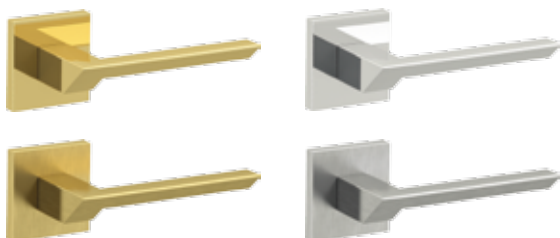

ARRIS

obyčejná, patentní, s uzamykáním WC / obyčejná, patentná, s uzamykáním WC

barva: stříbrná matná, stříbrná lesk, zlatá matná, zlatá lesk /
farba: strieborná matná, strieborná lesk, zlatá matná, zlatá lesk