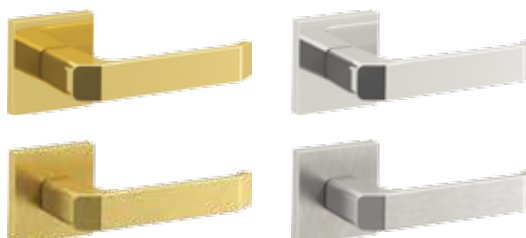

NEXT

obyčejná, patentní, s uzamykáním WC / obyčejná, patentná, s uzamykáním WC

barva: stříbrná matná, stříbrná lesk, zlatá matná, zlatá lesk /
farba: strieborná matná, strieborná lesk, zlatá matná, zlatá lesk