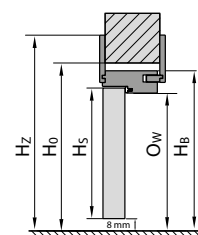

MONTÁŽNÍ ROZMĚRY DVEŘÍ / MONTÁŽNY ROZMERY DVERÍ

REGULOVANÁ ZÁRUBEŇ /
REGULOVANÁ ZÁRUBŇA

KONSTANTNÍ ZÁRUBEŇ /
KONŠTANTNÁ ZÁRUBŇA

REGULOVANÁ BEZPOLO-
DRÁŽKOVÁ ZÁRUBEŇ /
REGULOVANÁ BEZPOLO-
DRÁŽKOVÁ ZÁRUBŇA

ZÁRUBEŇ VERTE SMART /
ZÁRUBŇA VERTE SMART

TYP ZÁRUBNĚ CN/DIN	ROZMĚR	S_s	H_s	D_s	S₀	H₀	O_s	O_w	S_B	H_B	S_Z	H_Z	T_{SIW}
VERTE BASIC Konstantní zárubeň / Konštantná zárubňa	60	648/610	1985	40	715/680	2030	606/569	1971	694/657	2015	804/767	2070	+20/+10
	70	748/735			815/805		706/694		794/782		904/892		
	80	848/860			915/930		806/819		894/907		1004/1017		
	90	948/985			1015/1055		906/944		994/1032		1104/1142		
	100	1048/ -			1115/ -		1006/ -		1094/ -		1204/ -		
VERTE BASIC Regulovaná zárubeň / Regulovaná zárubňa	60	648/610	1985	40	685/650	2015	606/569	1971	650/613	1993	750/713	2043	+20/+10
	70	748/735			785/775		706/694		750/738		850/838		
	80	848/860			885/900		806/819		850/863		950/963		
	90	948/985			985/1025		906/944		950/988		1050/1088		
	100	1048/ -			1085/ -		1006/ -		1050/ -		1150/ -		
VERTE Konstantní zárubeň / Konštantná zárubňa	60	648/610	1985	40	715/680	2030	606/569	1971	694/657	2015	804/767	2070	+20/+10
	70	748/735			815/805		706/694		794/782		904/892		
	80	848/860			915/930		806/819		894/907		1004/1017		
	90	948/985			1015/1055		906/944		994/1032		1104/1142		
	100	1048/ -			1115/ -		1006/ -		1094/ -		1204/ -		
VERTE Regulovaná zárubeň/ Regulovaná zárubňa	60	648/610	1985	40	685/650	2015	606/569	1971	650/613	1993	790/753	2063	+20/+10
	70	748/735			785/775		706/694		750/738		890/878		
	80	848/860			885/900		806/819		850/863		990/1003		
	90	948/985			985/1025		906/944		950/988		1090/1128		
	100	1048/ -			1085/ -		1006/ -		1050/ -		1190/ -		
VERTE Regulovaná zárubeň bezpolodrážková/ Regulovaná zárubňa bezpolodrážková	60	622/584	1972	40	685/650	2015	606/569	1971	650/613	1993	790/753	2063	+20 / +10
	70	722/709			785/775		706/694		750/738		890/878		
	80	822/834			885/900		806/819		850/863		990/1003		
	90	922/959			985/1025		906/944		950/988		1090/1128		
	100	1022/ -			1085/ -		1006/ -		1050/ -		1190/ -		
Universální zárubeň bezpolodrážková SMART / Univerzálna zárubňa bezpolodrážková SMART	60	622/584	1972	40	715/675	2030	606/569	1971	686/648	2011	806/768	2071	+20/+10
	70	722/709			815/800		706/694		786/773		906/893		
	80	822/834			915/925		806/819		886/898		1006/1018		
	90	922/959			1015/1025		906/944		986/1023		1106/1143		
	100	1022/ -			1115/ -		1006/ -		1086/ -		1106/ -		

* Se týká zárubně pro dveře VerTe BASIC.