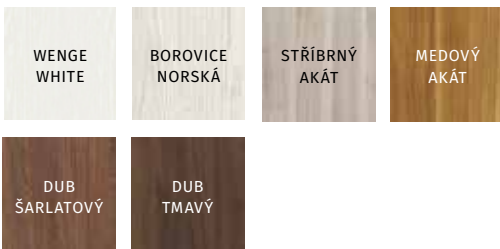

PROFILOVANÁ DESKA V MODELU L0 /
PROFILOVANÁ DOSKA V MODELI L0

PROSKLENÍ U MODELU L4 / PRESKLENIE V MODELI L4

MODEL L4
MEDOVÝ AKÁT / MEDOVÝ AGÁT

SKUPINA N

MODEL N3, FÓLIE SYNCHRO 3D AKÁT STŘÍBRNÝ / MODEL N3, FÓLIA SYNCHRO 3D STRIEBORNÝ AGÁT