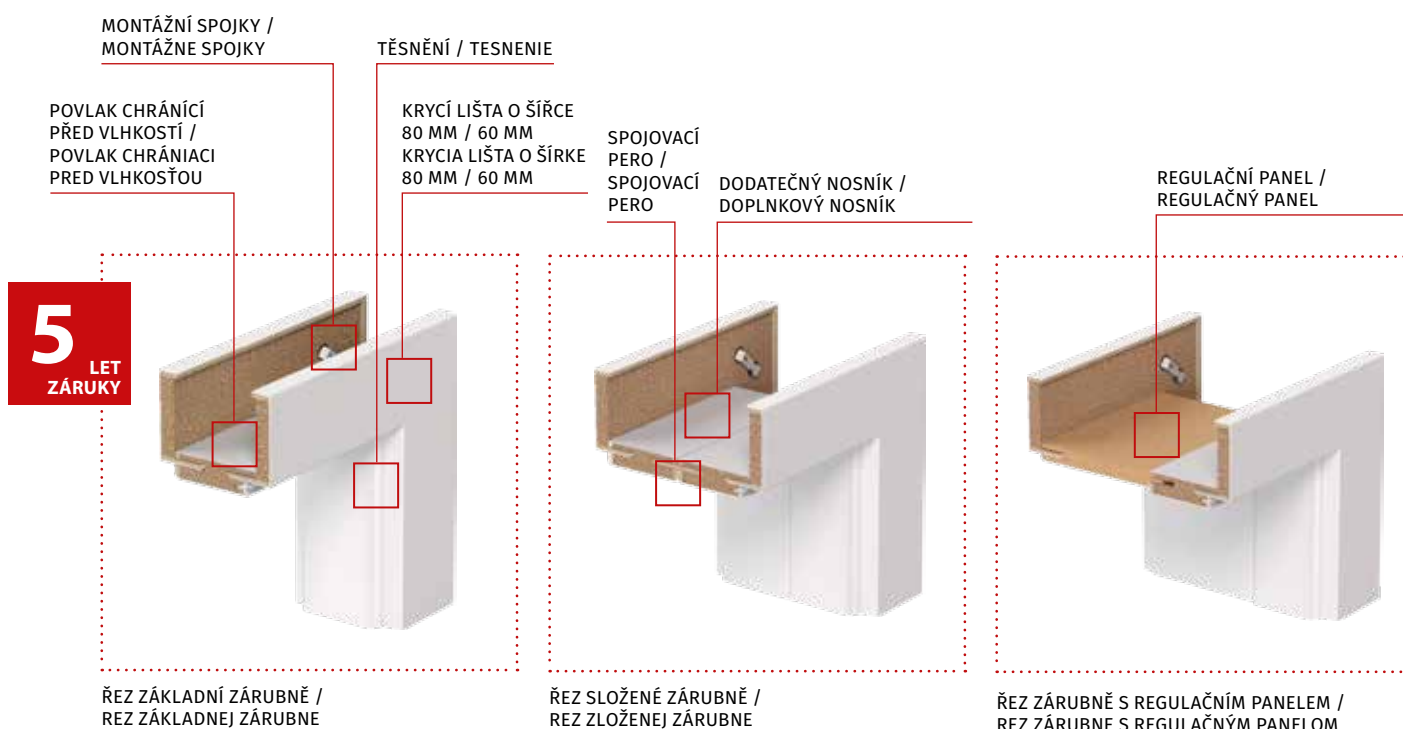

DODATOČNÉ RIEŠENIE

- zárubňa vo verzii „tunel“ (priechodná) - pre použitie ako obloženie stavebného otvoru v mieste kde sa nepredpokladá umiestnenie křídla, alebo ako část posuvného systému, nie je vybavená tesnením, protiplechem, závěsy
- složená zárubňa – určena pre obloženie stien s hrúbkou max. 558 mm, skladá sa zo štandardnej časti a navyše nosníka so spojovacím perom
- regulačný panel – umožňuje rozšírenie štandardnej zárubne na max. 460 mm s pomocou dodatočného panelu, vyrobeného z materiálu MDF, regulačný panel je dostupný v dvoch veľkostiach 80 a 160 mm
- zárubňa pre dvojkrídlové dvere – vybavenie 6ks závesov (zárubňová část), nie je vybavená protiplechem zámku.

ROZMERY

- jednokřídlové: „60“, „70“, „80“, „90“, „100“
- dvojkrídlové: ľubovoľná kombinácia rozmerov uvedených vyššie

UPOZORNENIE

- Technické schválenie 15-5664/2012, ITB Varšava.
- Montáž zárubne je potrebné vykonávať v prostredí, kde sú kompletne dokončené steny (tapety, obklady, maľovanie apod.) a podlahy (napr. parkety).

Rozsah šírky steny: A-75÷95 mm, B-95÷115 mm, C-120÷140 mm, D-140÷160 mm, E-160÷180 mm, F-180÷200 mm, G-200÷220 mm, H-220÷240 mm, I-240÷260 mm, J-260÷280 mm, K-280÷300 mm

Rozsah šírky steny pre regulační panel: vodorovný A - 80 mm, vodorovný B - 160 mm, zvislý A - 80 mm, zvislý B - 160 mm.