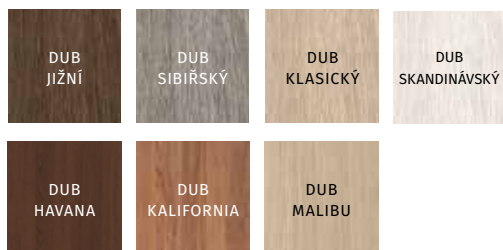

FÓLIE / FÓLIA DUR

FÓLIE / FÓLIA CORTEX

FÓLIE / FÓLIA SUPER MATT

* do vyčerpání zásob / * do vyčerpania zásob

FÓLIE / FÓLIA SYNCHRO 3D

FÓLIE / FÓLIA PERFECT 3D**

** Fólie s efektem připomínajícím strukturu dřeva /

** Fólia s efektom pripominajúcim štruktúru dreva

STŘÍBRNÁ INTARZIE / STRIEBORNÁ INTARZIA

TVRZENÉ MATNÉ SKLO / TVRDENÉ MATNÉ SKLO

shlédněte film:
[www.vertedrzwi.eu/
technologie.mp4](http://www.vertedrzwi.eu/technologie.mp4)