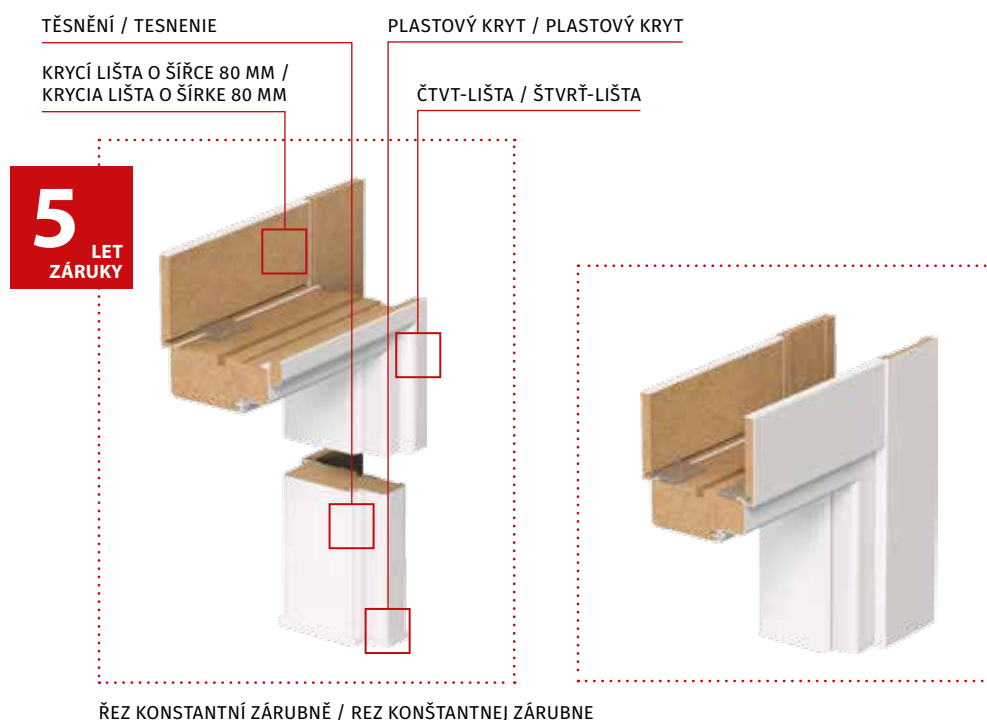

DOSTUPNOSŤ

- Zárubňa, lišty, štvrt-lišty v rovnakej povrchovej úprave ako křídlo (Decor, Dur, Cortex, Super Matt, Synchro 3D, Perfect 3D)

VYBAVENIE

- protiplech zámku
- tri čepové závěsy (zárubňová část závěsu)
- tesnenie farebne zodpovedajúce farbe povrchu zárubne
- závesové vrecká 3 ks.
- plastový kryt, slúžiaci pre ochranu spodnej časti zárubne pred vlhkosťou
- montážne spojky

DODATOČNÉ RIEŠENIE

- Zárubňa pre dvojkřídlové dveře – je vybavená 6 ks štandardných závesov (zárubňová část), nie je vybavená protiplechem zámku

ROZMERY

- jednokřídlové: „60“, „70“, „80“, „90“, „100“
- dvojkřídlové: ľubovoľná kombinácia rozmerov uvedených vyššie
- príprava pre osadenie na stenu o min. hrúbke 100 mm

ŠTVRT-LIŠTY

- rozmer: 12x22 mm, dĺžka: 2150 mm

KRYCIE LIŠTY

- šířka lišt – 60 mm (Verte Basic)
- šířka lišt – 80 mm
- ostré hrany
- rez pod úhlem 90°
- rozměry: „90“, „100“, „100+100“, „110+110“
- možnosti: komplet na jednu stranu alebo jednotlivé horizontálne lišty

UPOZORNENIE

- Technické schválenie 15-5664/2012, ITB Varšava
- Montáž zárubne je potrebné vykonávať v prostredí, kde sú kompletné dokončené steny (tapety, obklady, maľovanie apod.) a podlahy (napr. parkety).