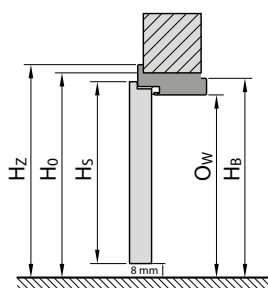

MONTÁŽNÍ ROZMĚRY DVEŘÍ / MONTAŽNE ROZMERY DVERÍ

VERTE FORES A VERTE STRONGER

SMĚR OTEVÍRÁNÍ DVEŘÍ / SMER OTVÁRANIA DVERÍ