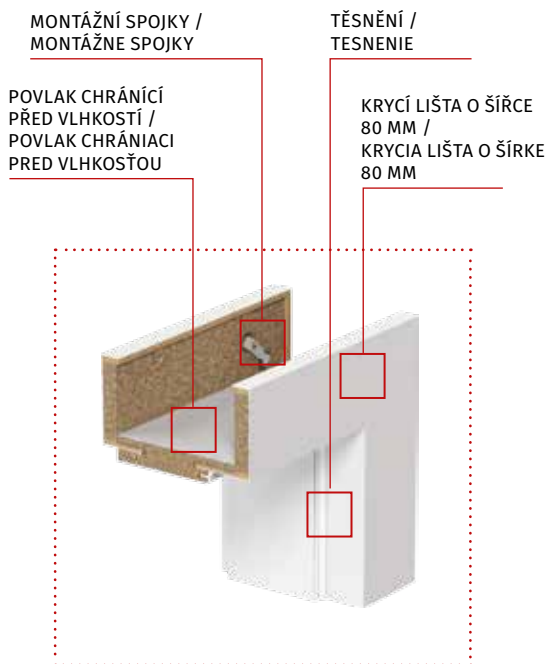

KONŠTRUKCIA ZÁRUBNE

Zárubňa sa skladá z:

- hlavných nosníkov: vodorovného a dvoch zvislých zhotovených z materiálov
- na báze dreva a vybavených nevyhnutnými prvkami kovania a z príslušenstva
- Zárubňa sa vyrába a dodáva klientovi ako komplet prvkov určených na zloženie na mieste montáže.

DOSTUPNOSŤ

zárubňa, lišty, štvrt-lišty v rovnakej povrchovej úprave ako křídlo (Decor, Dur, Cortex, Super Matt, Synchro 3D, Perfect 3D).

VYBAVENIE

- protiplech zámku
- 3 komplety regulovaných 3D závesov
- gumové tesnenie po obvode zárubne
- montážne spojky

DODATOČNÉ RIEŠENIE

- zárubňa pre dvojkřídlové dvere – vybavenie 4ks závesov, nie je vybavená protiplechom zámku

ROZMERY

- jednokřídlové: „60“, „70“, „80“, „90“, „100“
- dvojkřídlové: ľubovoľná kombinácia rozmerov uvedených vyššie.

UPOZORNENIE

- Technické schválenie AT-15-5664/2012, ITB Warszawa
- Montáž zárubne je potrebné vykonávať v prostredí, kde sú kompletne dokončené steny (tapety, obklady, maľovanie apod.) a podlahy (napr. parkety).
- S ohľadom na protiplech závesov nutné brať zreteľ pri zhotovovaní montážneho otvoru, pozrite Návod.
- Zářezy do miest osadenia puzdiel závesov upevňovaných do zárubne.
- Požadovaný tretí záves s rozmerom „100“.

5
LET
ZÁRUKY