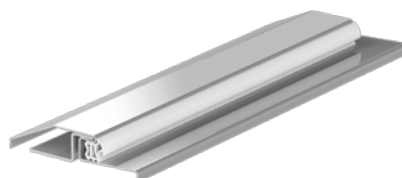

OVÁLNÝ ÚCHYT / OVÁLNÝ ÚCHYT
(barva: stříbrná lesk a zlatá lesk) /
(farba: strieborná lesk a zlatá lesk)

DOPLŇKY PRO DVEŘE VERTE STRONGER / DOPLNKY PRE DVEŘE VERTE STRONGER

horní kryt /
horný kryt

Kování tř. C /
Kovanie tr. C