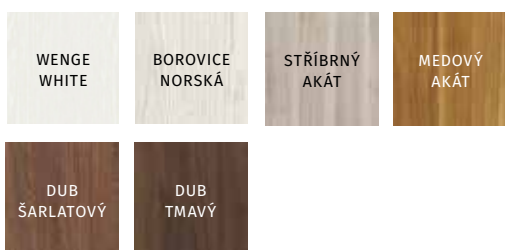

FÓLIE / FÓLIA DECOR

FÓLIE / FÓLIA DUR

FÓLIE / FÓLIA CORTEX FÓLIE / FÓLIA SUPER MATT

* do vyčerpání zásob / * do vyčerpania zásob

FÓLIE / FÓLIA SYNCHRO 3D

FÓLIE / FÓLIA PERFECT 3D**

** Fólie s efektem připomínajícím strukturu dřeva /