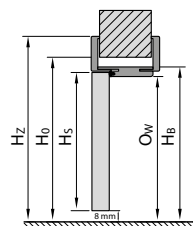

MONTÁŽNÍ ROZMĚRY DVEŘÍ / MONTÁŽNY ROZMERY DVERÍ

REGULOVANÁ ZÁRUBEŇ /
REGULOVANÁ ZÁRUBŇA

KONSTANTNÍ ZÁRUBEŇ /
KONŠTANTNÁ ZÁRUBŇA

REGULOVANÁ BEZPOLO-
DRÁŽKOVÁ ZÁRUBEŇ /
REGULOVANÁ BEZPOLO-
DRÁŽKOVÁ ZÁRUBŇA

ZÁRUBEŇ VERTE SMART /
ZÁRUBŇA VERTE SMART

TYP ZÁRUBNĚ CN/DIN	ROZMĚR	S_s	H_s	D_s	S₀	H₀	O_s	O_w	S_B	H_B	S_Z	H_Z	T_{SIW}
VERTE BASIC Konstantní zárubeň / Konštantná zárubňa	60	648/610	1985	40	715/680	2030	606/569	1971	694/657	2015	804/767	2070	+20/+10
	70	748/735			815/805		706/694		794/782		904/892		
	80	848/860			915/930		806/819		894/907		1004/1017		
	90	948/985			1015/1055		906/944		994/1032		1104/1142		
	100	1048/ -			1115/ -		1006/ -		1094/ -		1204/ -		
VERTE BASIC Regulovaná zárubeň / Regulovaná zárubňa	60	648/610	1985	40	685/650	2015	606/569	1971	650/613	1993	750/713	2043	+20/+10
	70	748/735			785/775		706/694		750/738		850/838		
	80	848/860			885/900		806/819		850/863		950/963		
	90	948/985			985/1025		906/944		950/988		1050/1088		
	100	1048/ -			1085/ -		1006/ -		1050/ -		1150/ -		
VERTE Konstantní zárubeň / Konštantná zárubňa	60	648/610	1985	40	715/680	2030	606/569	1971	694/657	2015	804/767	2070	+20/+10
	70	748/735			815/805		706/694		794/782		904/892		
	80	848/860			915/930		806/819		894/907		1004/1017		
	90	948/985			1015/1055		906/944		994/1032		1104/1142		
	100	1048/ -			1115/ -		1006/ -		1094/ -		1204/ -		
VERTE Regulovaná zárubeň/ Regulovaná zárubňa	60	648/610	1985	40	685/650	2015	606/569	1971	650/613	1993	790/753	2063	+20/+10
	70	748/735			785/775		706/694		750/738		890/878		
	80	848/860			885/900		806/819		850/863		990/1003		
	90	948/985			985/1025		906/944		950/988		1090/1128		
	100	1048/ -			1085/ -		1006/ -		1050/ -		1190/ -		
VERTE Regulovaná zárubeň bezpolodrážková/ Regulovaná zárubňa bezpolodrážková	60	622/584	1972	40	685/650	2015	606/569	1971	650/613	1993	790/753	2063	+20 / +10
	70	722/709			785/775		706/694		750/738		890/878		
	80	822/834			885/900		806/819		850/863		990/1003		
	90	922/959			985/1025		906/944		950/988		1090/1128		
	100	1022/ -			1085/ -		1006/ -		1050/ -		1190/ -		
Universální zárubeň bezpolodrážková SMART / Univerzálna zárubňa bezpolodrážková SMART	60	622/584	1972	40	715/675	2030	606/569	1971	686/648	2011	806/768	2071	+20/+10
	70	722/709			815/800		706/694		786/773		906/893		
	80	822/834			915/925		806/819		886/898		1006/1018		
	90	922/959			1015/1025		906/944		986/1023		1106/1143		
	100	1022/ -			1115/ -		1006/ -		1086/ -		1106/ -		

* Se týká zárubně pro dveře VerTe BASIC.