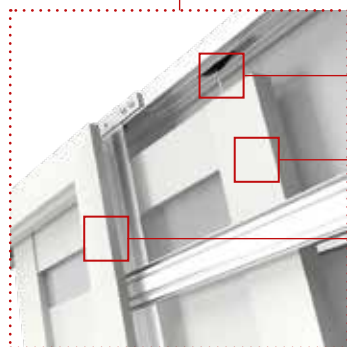

KONSTRUKČNÍ KAZETA S KOLEJNICÍ A POJEZDOVÝMI VOZÍKY /
KONŠTRUKČNÁ KAZETA S KOLAJNICOU A POJAZDOVÝMI VOZÍKMI

KŘÍDLO V POSUVNÉ VERZI* /
KRÍDLO V POSUVNEJ VERZII*

ZÁRUBEŇ POSUVNÉHO SYSTÉMU DO STĚNY /
ZÁRUBŇA POSUVNÉHO SYSTÉMU DO STENY