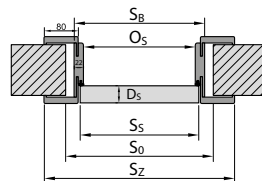

MONTÁŽNÍ ROZMĚRY DVEŘÍ / MONTÁŽNY ROZMERY DVERÍ

REGULOVANÁ ZÁRUBEŇ /
REGULOVANÁ ZÁRUBŇA

KONSTANTNÍ ZÁRUBEŇ /
KONŠTANTNÁ ZÁRUBŇA

REGULOVANÁ BEZPOLO-
DRÁŽKOVÁ ZÁRUBEŇ /
REGULOVANÁ BEZPOLO-
DRÁŽKOVÁ ZÁRUBŇA

ZÁRUBEŇ VERTE SMART /
ZÁRUBŇA VERTE SMART

TYP ZÁRUBNĚ CN/DIN	ROZMĚR	S_s	H_s	D_s	S₀	H₀	O_s	O_w	S_B	H_B	S_Z	H_Z	T_{SIW}
VERTE BASIC Konstantní zárubeň / Konštantná zárubňa	60	648/610	1985	40	715/680	2030	606/569	1971	694/657	2015	804/767	2070	+20/+10
	70	748/735			815/805		706/694		794/782		904/892		
	80	848/860			915/930		806/819		894/907		1004/1017		
	90	948/985			1015/1055		906/944		994/1032		1104/1142		
	100	1048/ -			1115/ -		1006/ -		1094/ -		1204/ -		
VERTE BASIC Regulovaná zárubeň / Regulovaná zárubňa	60	648/610	1985	40	685/650	2015	606/569	1971	650/613	1993	750/713	2043	+20/+10
	70	748/735			785/775		706/694		750/738		850/838		
	80	848/860			885/900		806/819		850/863		950/963		
	90	948/985			985/1025		906/944		950/988		1050/1088		
	100	1048/ -			1085/ -		1006/ -		1050/ -		1150/ -		
VERTE Konstantní zárubeň / Konštantná zárubňa	60	648/610	1985	40	715/680	2030	606/569	1971	694/657	2015	804/767	2070	+20/+10
	70	748/735			815/805		706/694		794/782		904/892		
	80	848/860			915/930		806/819		894/907		1004/1017		
	90	948/985			1015/1055		906/944		994/1032		1104/1142		
	100	1048/ -			1115/ -		1006/ -		1094/ -		1204/ -		
VERTE Regulovaná zárubeň/ Regulovaná zárubňa	60	648/610	1985	40	685/650	2015	606/569	1971	650/613	1993	790/753	2063	+20/+10
	70	748/735			785/775		706/694		750/738		890/878		
	80	848/860			885/900		806/819		850/863		990/1003		
	90	948/985			985/1025		906/944		950/988		1090/1128		
	100	1048/ -			1085/ -		1006/ -		1050/ -		1190/ -		
VERTE Regulovaná zárubeň bezpolodrážková/ Regulovaná zárubňa bezpolodrážková	60	622/584	1972	40	685/650	2015	606/569	1971	650/613	1993	790/753	2063	+20 / +10
	70	722/709			785/775		706/694		750/738		890/878		
	80	822/834			885/900		806/819		850/863		990/1003		
	90	922/959			985/1025		906/944		950/988		1090/1128		
	100	1022/ -			1085/ -		1006/ -		1050/ -		1190/ -		
Universální zárubeň bezpolodrážková SMART / Univerzálna zárubňa bezpolodrážková SMART	60	622/584	1972	40	715/675	2030	606/569	1971	686/648	2011	806/768	2071	+20/+10
	70	722/709			815/800		706/694		786/773		906/893		
	80	822/834			915/925		806/819		886/898		1006/1018		
	90	922/959			1015/1025		906/944		986/1023		1106/1143		
	100	1022/ -			1115/ -		1006/ -		1086/ -		1106/ -		

* Se týká zárubně pro dveře VerTe BASIC.