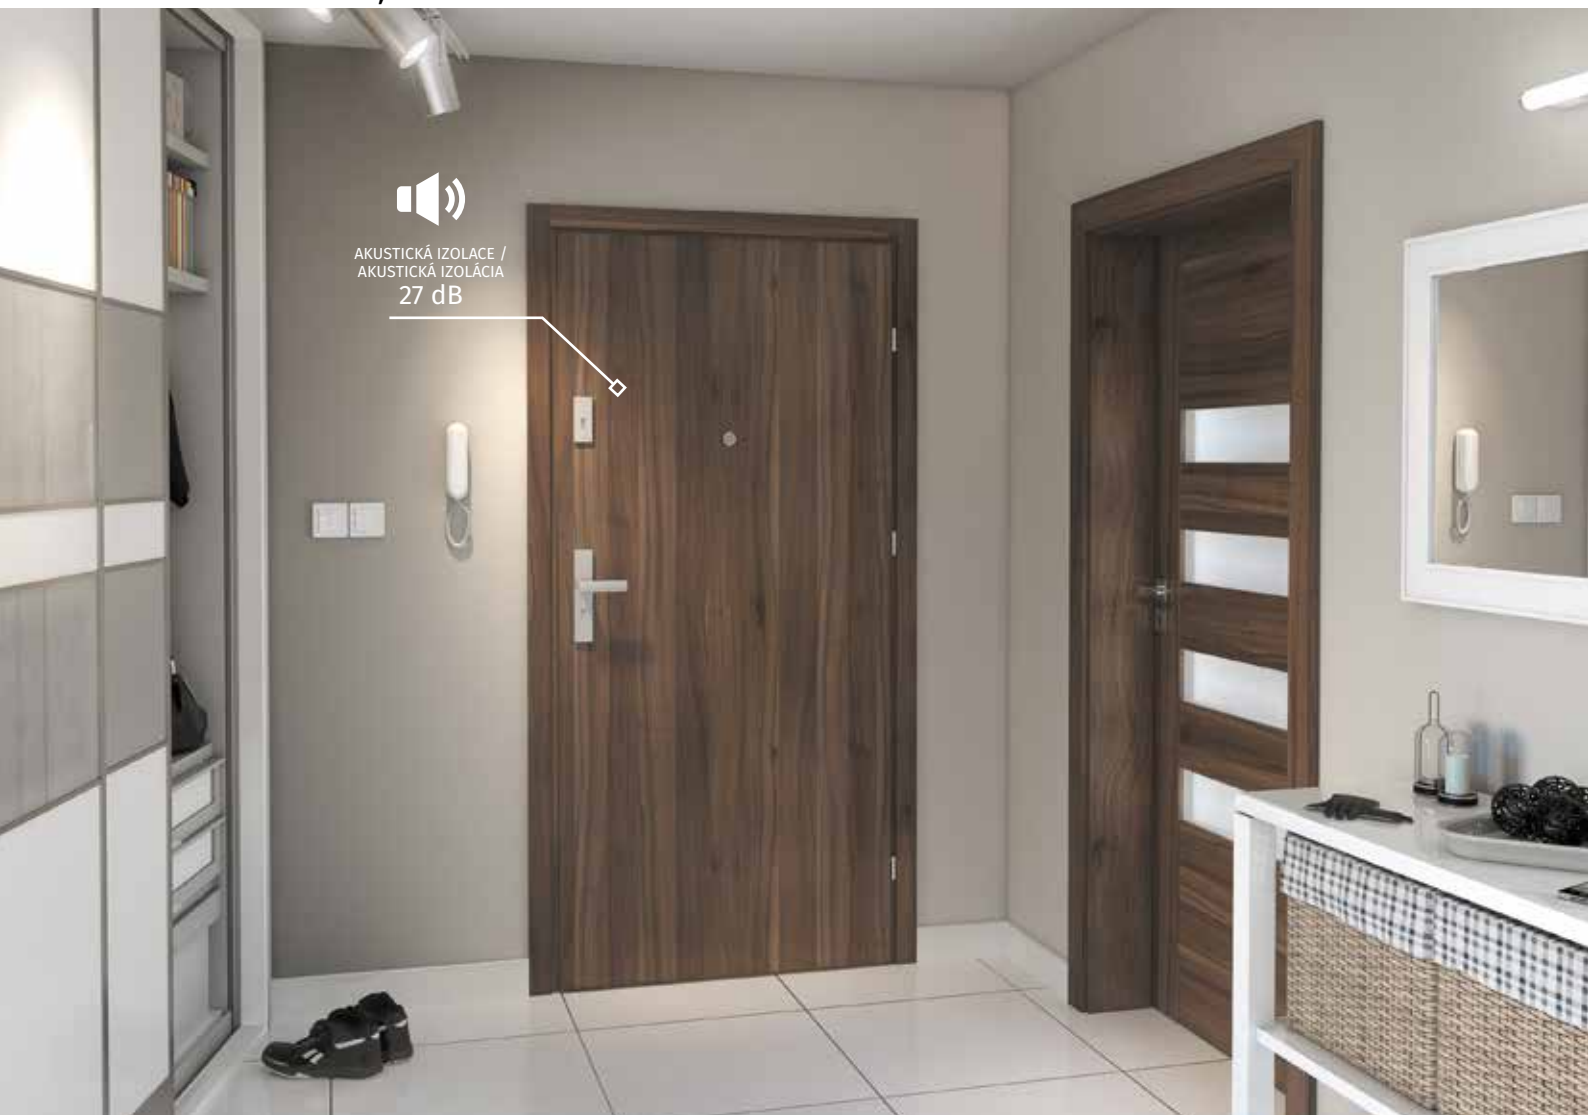

FORES BASIC

AKUSTICKÉ 27 DB; ZÁMEK TŘÍDY 2 ZABEZPEČENÍ PROTI VLOUPÁNÍ /
AKUSTICKÉ 27 DB; ZÁMOK TRIEDY 2 ZABEZPEČENIE PROTI VLÁMANIU

MODEL PLNÝ, LAMINÁT CPL, OŘECH SE ZÁRUBNÍ MDF / MODEL PLNÝ, LAMINÁT CPL, ORECH SO ZÁRUBŇOU MDF