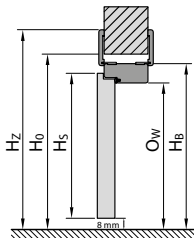

MONTÁŽNÍ ROZMĚRY DVEŘÍ / MONTÁŽNY ROZMERY DVERÍ

REGULOVANÁ ZÁRUBEŇ /
REGULOVANÁ ZÁRUBŇA

KONSTANTNÍ ZÁRUBEŇ /
KONŠTANTNÁ ZÁRUBŇA

REGULOVANÁ BEZPOLO-
DRÁŽKOVÁ ZÁRUBEŇ /
REGULOVANÁ BEZPOLO-
DRÁŽKOVÁ ZÁRUBŇA

ZÁRUBEŇ VERTE SMART /
ZÁRUBŇA VERTE SMART

TYP ZÁRUBNĚ CN/DIN	ROZMĚR	S_s	H_s	D_s	S₀	H₀	O_s	O_w	S_B	H_B	S_Z	H_Z	T_{SIW}
VERTE BASIC Konstantní zárubeň / Konštantná zárubňa	60	648/610	1985	40	715/680	2030	606/569	1971	694/657	2015	804/767	2070	+20/+10
	70	748/735			815/805		706/694		794/782		904/892		
	80	848/860			915/930		806/819		894/907		1004/1017		
	90	948/985			1015/1055		906/944		994/1032		1104/1142		
	100	1048/ -			1115/ -		1006/ -		1094/ -		1204/ -		
VERTE BASIC Regulovaná zárubeň / Regulovaná zárubňa	60	648/610	1985	40	685/650	2015	606/569	1971	650/613	1993	750/713	2043	+20/+10
	70	748/735			785/775		706/694		750/738		850/838		
	80	848/860			885/900		806/819		850/863		950/963		
	90	948/985			985/1025		906/944		950/988		1050/1088		
	100	1048/ -			1085/ -		1006/ -		1050/ -		1150/ -		
VERTE Konstantní zárubeň / Konštantná zárubňa	60	648/610	1985	40	715/680	2030	606/569	1971	694/657	2015	804/767	2070	+20/+10
	70	748/735			815/805		706/694		794/782		904/892		
	80	848/860			915/930		806/819		894/907		1004/1017		
	90	948/985			1015/1055		906/944		994/1032		1104/1142		
	100	1048/ -			1115/ -		1006/ -		1094/ -		1204/ -		
VERTE Regulovaná zárubeň/ Regulovaná zárubňa	60	648/610	1985	40	685/650	2015	606/569	1971	650/613	1993	790/753	2063	+20/+10
	70	748/735			785/775		706/694		750/738		890/878		
	80	848/860			885/900		806/819		850/863		990/1003		
	90	948/985			985/1025		906/944		950/988		1090/1128		
	100	1048/ -			1085/ -		1006/ -		1050/ -		1190/ -		
VERTE Regulovaná zárubeň bezpolodrážková/ Regulovaná zárubňa bezpolodrážková	60	622/584	1972	40	685/650	2015	606/569	1971	650/613	1993	790/753	2063	+20 / +10
	70	722/709			785/775		706/694		750/738		890/878		
	80	822/834			885/900		806/819		850/863		990/1003		
	90	922/959			985/1025		906/944		950/988		1090/1128		
	100	1022/ -			1085/ -		1006/ -		1050/ -		1190/ -		
Universální zárubeň bezpolodrážková SMART / Univerzálna zárubňa bezpolodrážková SMART	60	622/584	1972	40	715/675	2030	606/569	1971	686/648	2011	806/768	2071	+20/+10
	70	722/709			815/800		706/694		786/773		906/893		
	80	822/834			915/925		806/819		886/898		1006/1018		
	90	922/959			1015/1025		906/944		986/1023		1106/1143		
	100	1022/ -			1115/ -		1006/ -		1086/ -		1106/ -		

* Se týká zárubně pro dveře VerTe BASIC.