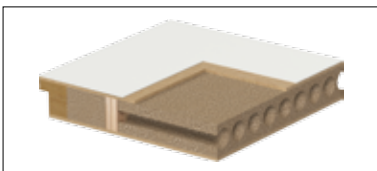

FORES BASIC

KONSTRUKCE KŘÍDLA

Rám křídla je vyroben z lepeného jehličnatého dřeva. Výplň křídla tvoří plná deska a dutinová dřevotřísková dodatečně zpevněná vnitřní výztuží z překližky. Rám a výplň jsou oboustranně opláštěné HDF deskou.

PRÍSLUŠENSTVÍ V CENĚ KŘÍDLA

- kovová zárubeň
- práh z nerezové oceli (90 mm)
- 3 zesílené čepové závěsy
- trny proti vysazení
- kukátko (možnost)
- dva zámky

ROZMĚRY

- jednokřídlové „80“, „90“, „100“.

ZÁRUBEŇ

Kovová zárubeň úhlová, s šířkou profilu 80 mm z oboustranně pozinkovaného ocelového plechu o tloušťce 1,2 mm, lakovaná práškově v barvách bílá (RAL 9016), šedá (RAL 7047), krémová (RAL 1001), hnědá (RAL 8028), antracit „struktura“ (RAL 7024). Rám je v provedeních na úrovni „0“ a „-30“ (k zalití do podlahy).

KONŠTRUKCIA KRÍDLA

Rám křídla je vyrobený z lepeného jehličnatého dřeva. Výplň křídla tvorí plná deska a dutinová drevotrieska dodatečne spevnená vnútornou výstužou z preglejky. Rám a výplň sú obojstranne opláštěné HDF doskou.

PRÍSLUŠENSTVO V CENE KRÍDLA

- kovová zárubňa
- prah z nerezovej ocele (90 mm)
- 3 zosilnené čapové závěsy
- tŕne proti vysadeniu
- kukátko (možnosť)
- dva zámky

ROZMERY

- jednokřídlové „80“, „90“, „100“.

ZÁRUBŇA

Kovová zárubňa rohová, s šířkou profilu 80 mm z obojstranně pozinkovaného ocelového plechu o hrúbke 1,2 mm, lakovaná práškově vo farbách biela (RAL 9016), šedá (RAL 7047), krémová (RAL 1001), hnědá (RAL 8028), antracit „štruktúra“ (RAL 7024). Zárubňa je v prevedení na úrovni „0“ a „-30“ (k zalití do podlahy).