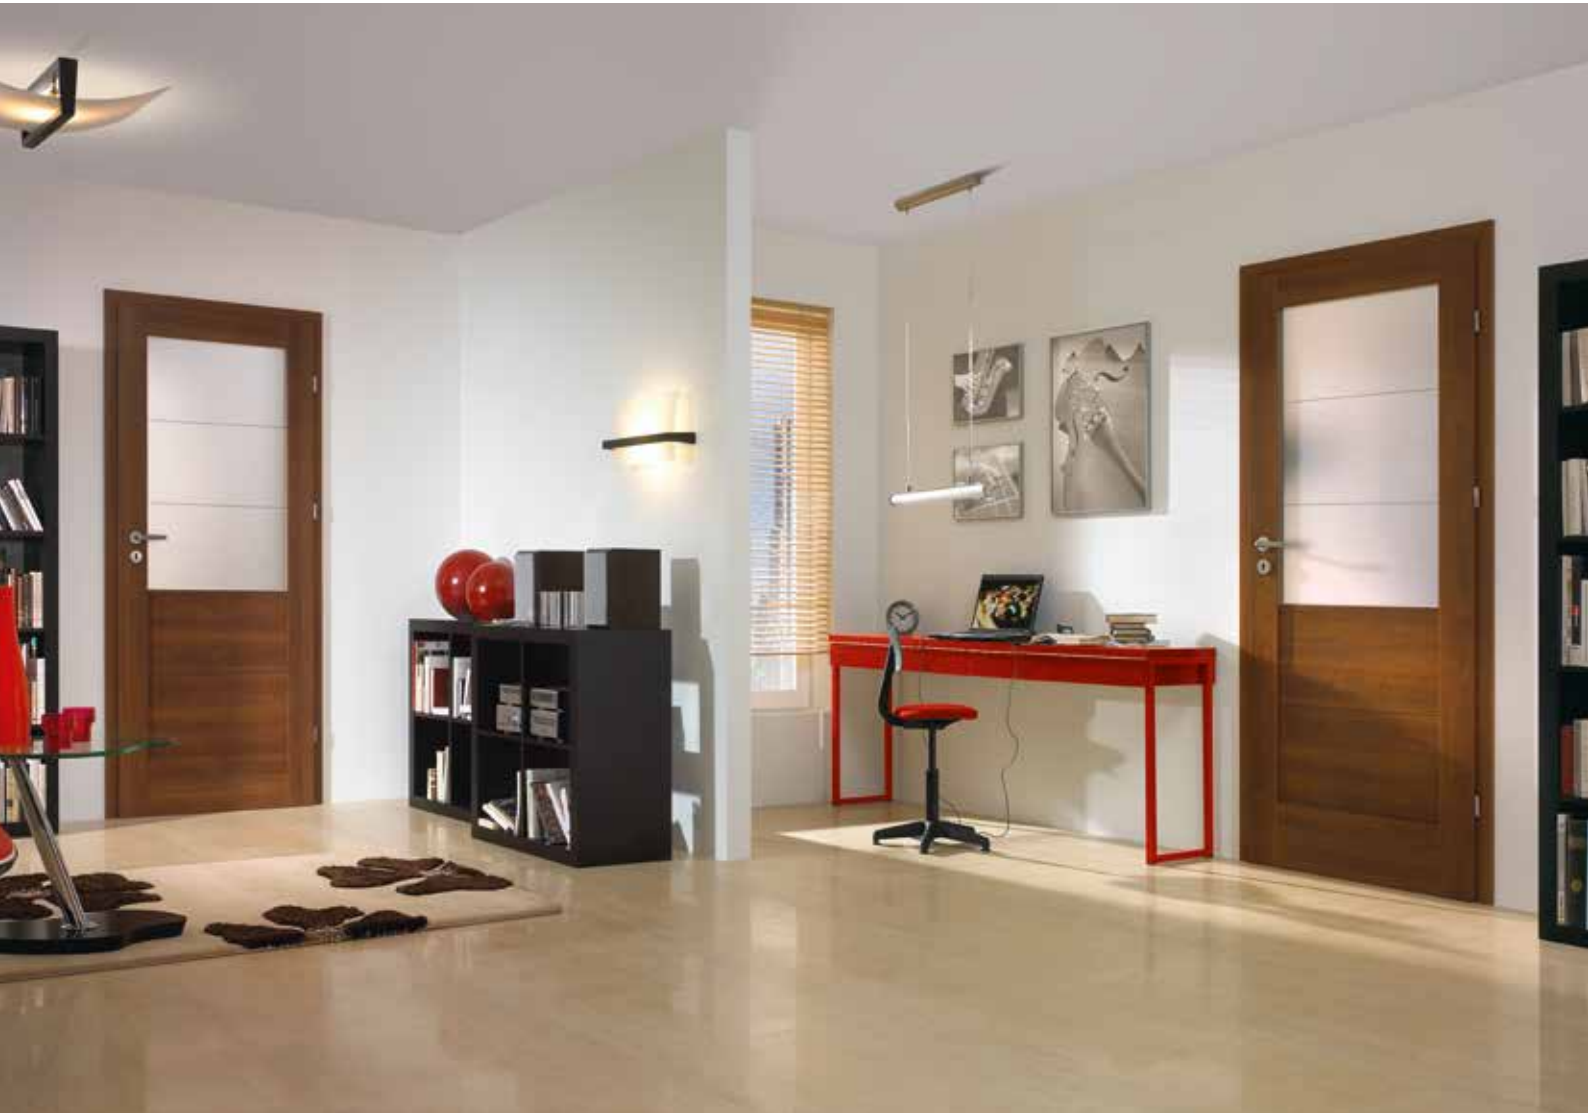

SKUPINA B

MODEL B3, FÓLIE DUR, OŘECH 3 / MODEL B3, FÓLIA DUR, ORECH 3

5
LET
ZÁRUKY