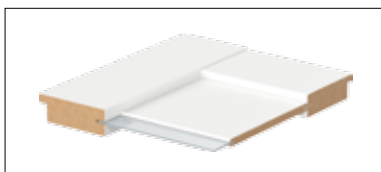

VERTE A-N

KONSTRUKCE KŘÍDLA

Rámo-desková konstrukce v polodrážkové a bezpolodrážkové verzi. Rámy a deskové výplně jsou vyrobeny z MDF materiálu. V závislosti od modelu je použito sklo o tl. 4 mm. Rám je olepen obvodově, hrany jsou zabezpečeny proti vlhkosti a horní hrany vertikálních rámu jsou vyhotoveny metodou Touchwood. **Modely jsou vyrobené ve verzi bez těsnění s výjimkou skupiny E a F.** Výjimečná konstrukce křídel bezpolodrážkových SMART umožňuje jejich univerzálnost při montáži (levé nebo pravé).

PŘÍSLUŠENSTVÍ V CENĚ KŘÍDLA

- zámek 72x55 mm pro: běžný klíč, cylindrický, WC, bez návrtu pro klíč
- 3 čepové závěsy standard
- příprava ke zkrácení¹

ROZMĚRY

- jednokřídlé „60“², „70“, „80“, „90“, „100“³
- dvoukřídlé „120“ – „200“

UPOZORNĚNÍ

- Technické schválení AT-15-6515/2009, ITB Varšava.
- Možnost libovolného sestavení rozměrů křídel pro dvoukřídlou variantu
- Bezpolodrážková křídla jsou dostupná a pracují pouze v systému SMART, viz nabízená zárubeň.

1 Maximálně 30 mm.

2 Rozměr „60“ je nedostupný pro model E2 a modely skupiny.

3 Rozměr „100“ je nedostupný pro modely skupiny F.

KONŠTRUKCIA KRÍDLA

Rámo-desková konštrukcia v polodrážkovej aj bezpolodrážkovej verzii. Rámy a doskové výplne sú vyrobené z MDF materiálu. V závislosti od modelu je použité sklo o hr. 4 mm. Rám je opláštený obvodovo, hrany sú zabezpečené proti vlhkosti a horné hrany vertikálnych rámov sú vyhotovené metódou Touchwood. **Modely sú vyrobené vo verzii bez tesnenia s výnimkou skupiny E a F.** Výnimočná konštrukcia křídel bezpolodrážkových SMART umožňuje ich univerzálnosť pri montáži (ľavej alebo pravej).

PŘÍSLUŠENSTVO V CENE KRÍDLA

- zámok 72x55 mm pre: bežný kľúč, cylindrický, WC, bez návrtu pre kľúč
- 3 čapové závesy standard
- príprava ke zkrácaní¹

ROZMERY

- jednokřídlé „60“², „70“, „80“, „90“, „100“³
- dvojkřídlé „120“ – „200“

UPOZORNENIE

- Technické schválenie AT-15-6515/2009, ITB Varšava.
- Možnosť ľubovoľného zostavenia rozmerov křídel pre dvojkřídlou variantu
- Bezpolodrážkové křídla sú dostupné a pracujú iba v systéme SMART, viď ponúkaná zárubeň.

1 Maximálně 30 mm.

2 Rozměr „60“ je nedostupný pro model E2 a modely skupiny.

3 Rozměr „100“ je nedostupný pro modely skupiny F.