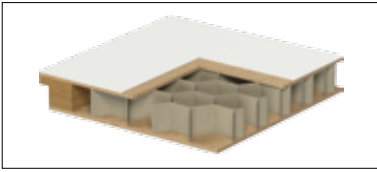

KONSTRUKCE KŘÍDLA / KONŠTRUKCIA KRÍDLA

VERTE BASIC, VERTE BASIC PLUS

KONSTRUKCE KŘÍDLA

Výplň dveří tvoří stabilizační výplň „voština“. Rám včetně výplně je oboustranně opláštěný lakovanou HDF deskou. Horní a obě boční strany jsou oplepeny okrajovou páskou ve stejné barvě jako povrch dveří.

PRÍSLUŠENSTVÍ V CENĚ KŘÍDLA

- 3 čepové závěsy standard
- 3 závěsy v křídle v rozměru „100“
- sklo: vzor „čínčila“¹
- zámek: připravený pro dozický klíč, WC sadu, nebo přízpůsobený pro cylindrickou vložku

ROZMĚRY

- jednokřídlové „60“, „70“, „80“, „90“, „100“²
- dvoukřídlové „120“ – „200“

UPOZORNĚNÍ

- Technické schválení AT-15-3691/2012 Varšava.
- Montáž zárubně je nutné provádět v prostředí, kde jsou kompletně dokončeny stěny (tapety, obklady, malování apod.) a podlahy (parkety, apod.).

1. 1 Matné sklo dostupné za příplatek.
2. 2 Rozměr 100 dostupný za příplatek.

KONŠTRUKCIA KRÍDLA

Výplň tvoří stabilizační vrstva so štruktúrou „včelí plást“. Rám spolu s výplňou sú obojstranne lakovane HDF doskou. Horná a obe bočné strany křídla sú pokryté okrajovou páskou vo farbe křídla.

PRÍSLUŠENSTVO V CENE KRÍDLA

- 3 čapové závěsy standard
- 3 závěsy v křídle v rozměru „100“
- sklo: vzor „čínčila“¹
- Zámok: na běžný klíč, koupelnový zámek alebo prispôsobený pre cylindrickú vložku

ROZMERY

- jednokřídlové „60“, „70“, „80“, „90“, „100“²
- dvojkřídlové „120“ – „200“

UPOZORNENIE

- Technické schválenie AT-15-3691/2012 Varšava.
- Montáž zárubne je potrebné vykonávať v miestnostiach s kompletne dokončenými stenami (tapety, maľovanie, obkladanie, atď.) a hotovými podlahami (napr. parkety).

1. 1 Matné sklo dostupné za příplatek.
2. 2 Rozměr 100 dostupný za příplatek.