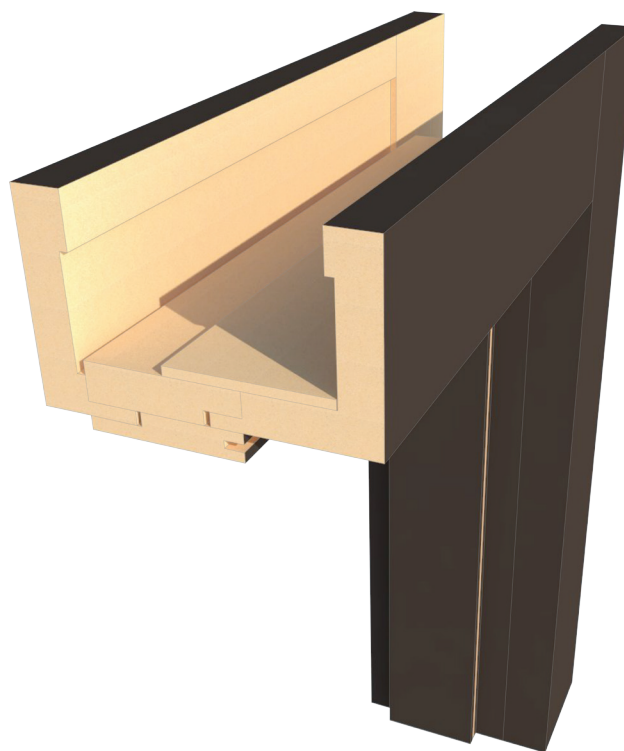

NT 05 Borovice Avola

NT 06 Borovice stříbrná

NT 07 Dub ušlechtilý

NT 08 Dub Terra

VEGAS

TECHNICKÉ INFORMACE

ŠÍŘKA

TYP	Sw	So	Sd	Sz	Sz1	Ss
70	744	831	801	916	928	760
80	844	931	901	1016	1028	860
90	944	1031	1001	1116	1128	960
100	1044	1131	1101	1216	1228	1060