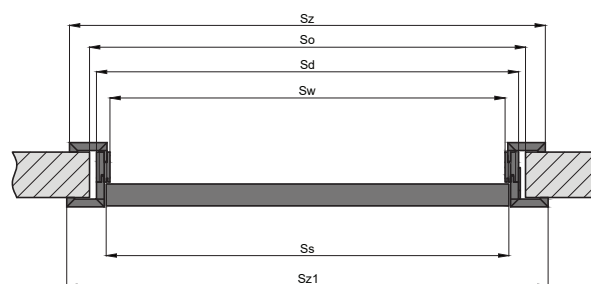

NT 05 Borovice Avola

NT 06 Borovice stříbrná

NT 07 Dub ušlechtilý

NT 08 Dub Terra

VEGAS

TECHNICKÉ INFORMACE

ŠÍŘKA

TYP	Sw	So	Sd	Sz	Sz1	Ss
70	744	831	801	916	928	760
80	844	931	901	1016	1028	860
90	944	1031	1001	1116	1128	960
100	1044	1131	1101	1216	1228	1060