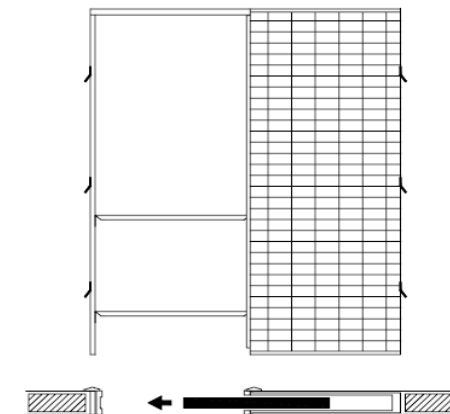

DOPORUČENÉ STAVEBNÍ OTVORY

v mm

OMÍTKA			JEDNOKŘÍDLÉ			OMÍTKA			DVOUKŘÍDLÉ		
světlost průchodu L x H	vnější rozměry LI x HI	stavební otvor	světlost průchodu L x H	vnější rozměry LI x HI	stavební otvor	světlost průchodu L x H	vnější rozměry LI x HI	stavební otvor	světlost průchodu L x H	vnější rozměry LI x HI	stavební otvor
600 x 1970	1330 x 2060	1370 x 2080	600 + 600 x 1970	2604 x 2080	2644 x 2100						
600 x 2100	1330 x 2210	1370 x 2230	600 + 600 x 2100	2604 x 2230	2644 x 2250						
700 x 1970	1530 x 2060	1570 x 2080	700 + 700 x 1970	3004 x 2080	3044 x 2100						
700 x 2100	1530 x 2210	1570 x 2230	700 + 700 x 2100	3004 x 2230	3044 x 2250						
800 x 1970	1730 x 2060	1770 x 2080	800 + 800 x 1970	3404 x 2080	3444 x 2100						
800 x 2100	1730 x 2210	1770 x 2230	800 + 800 x 2100	3404 x 2230	3444 x 2250						
900 x 1970	1930 x 2060	1970 x 2080	900 + 900 x 1970	3804 x 2080	3844 x 2100						
900 x 2100	1930 x 2210	1970 x 2230	900 + 900 x 2100	3804 x 2230	3844 x 2250						
1000 x 1970	2130 x 2060	2170 x 2080	1000 + 1000 x 1970	4204 x 2080	4244 x 2100						
1000 x 2100	2130 x 2210	2170 x 2230	1000 + 1000 x 2100	4204 x 2230	4244 x 2250						
1100 x 1970	2330 x 2060	2370 x 2080	1100 + 1100 x 1970	4604 x 2080	4644 x 2100						
1100 x 2100	2330 x 2210	2370 x 2230	1100 + 1100 x 2100	4604 x 2230	4644 x 2250						
1200 x 1970	2530 x 2060	2570 x 2080	1200 + 1200 x 1970	5004 x 2080	5044 x 2100						
1200 x 2100	2530 x 2210	2570 x 2230	1200 + 1200 x 2100	5004 x 2230	5044 x 2250						

JEDNOKŘÍDLÉ